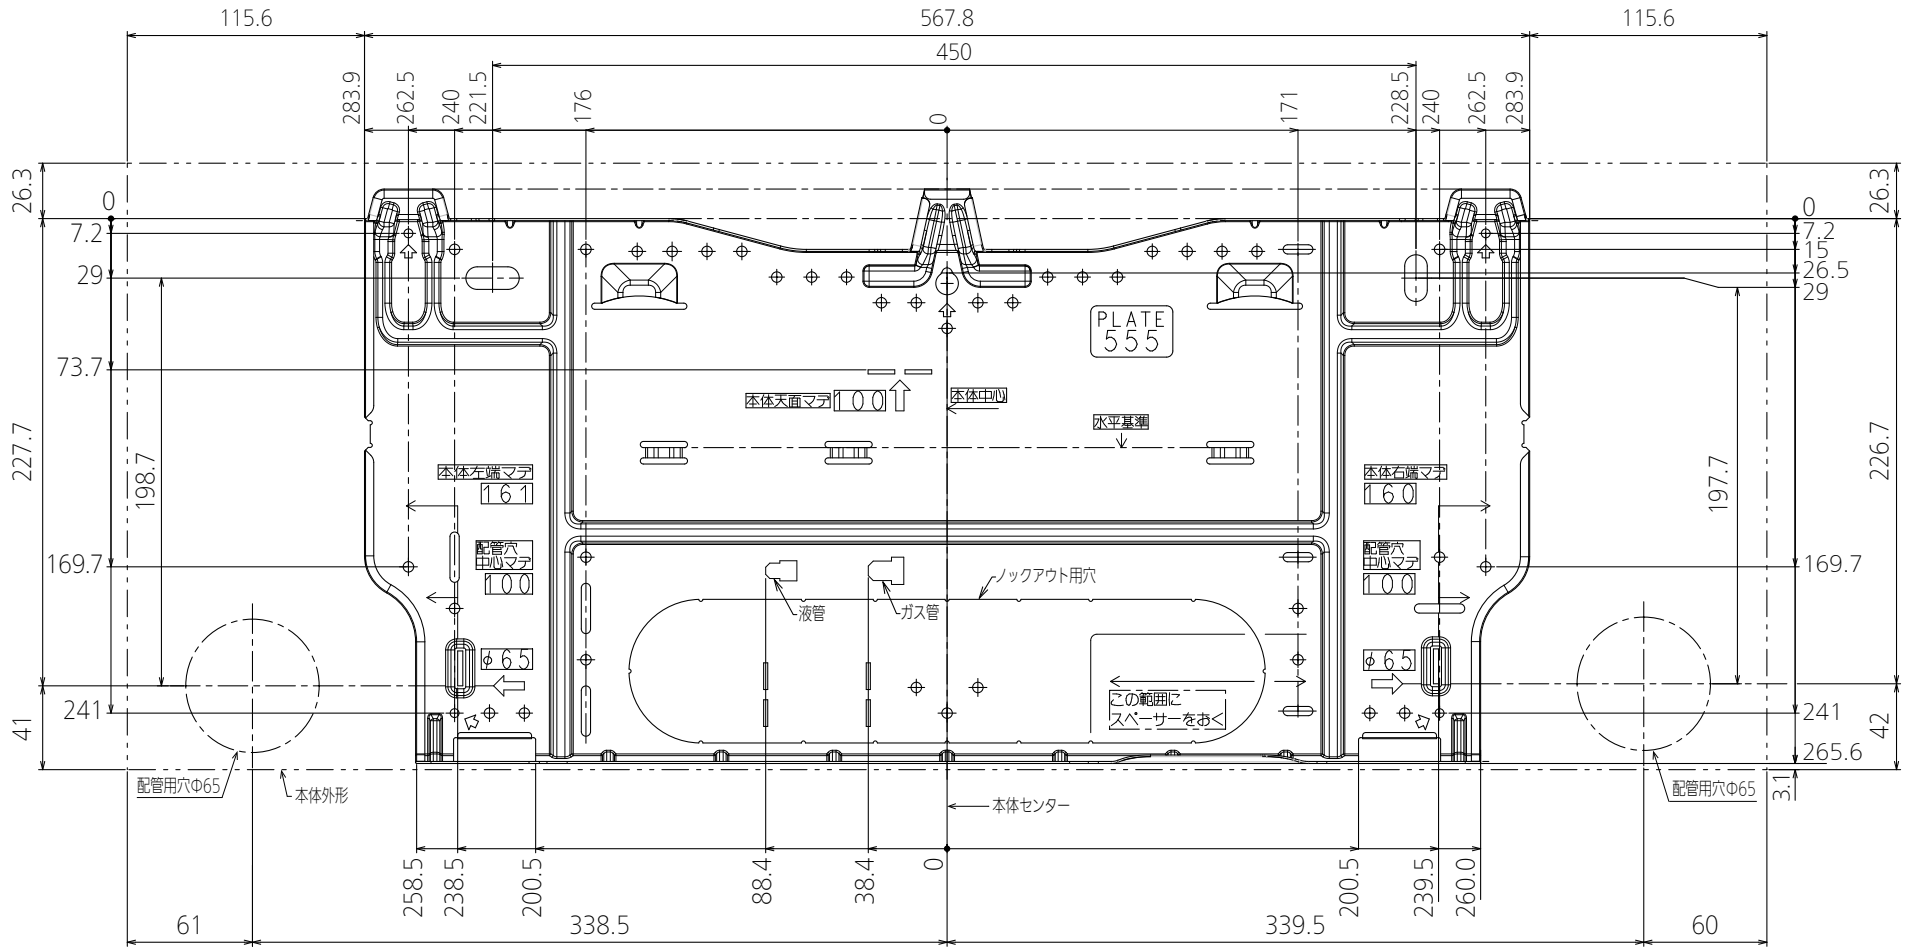

壁掛形ルームエアコン 据付板寸法図

単位	スケール	作成日	適用機種	MSZ-GV**24シリーズ	MSZ-AXV**24シリーズ
mm	NTS	2024-1-15		MSZ-GE**24シリーズ	MSZ-S**24シリーズ
				MSZ-KXV**24シリーズ	
三菱電機株式会社			図番	BACK_PLATE_555_24	副番
					記号